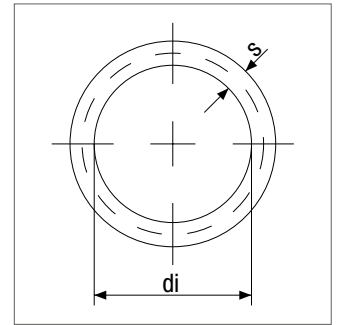

Mat.-Nr.	Name	Dimensions di/s mm	Working pressure in bar at 20 °	Roll length	EAN- Code
10281861001	DN 6	6 / 2,5 mm	15	50 m	4007360344788
10281961001	DN 8	8 / 2,5 mm	15	50 m	4007360344795
10282061001	DN 9	9 / 2,8 mm	15	50 m	4007360344801
10282161001	DN 10	10 / 3 mm	15	50 m	4007360344818
10282261001	DN 13	12,7 / 3 mm	15	50 m	4007360344825